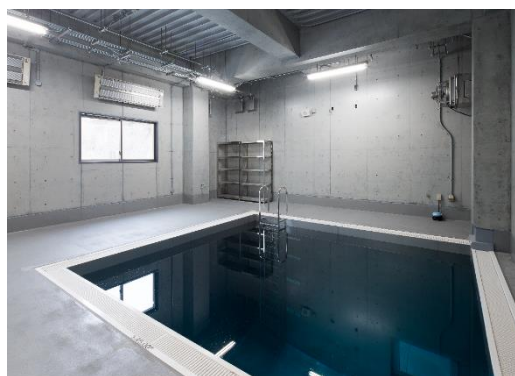

大船渡市防災センター内紹介

防災研修室

100人規模までの研修、会議に対応可能。会議用テーブル、イス、視聴覚機器（ブルーレイレコーダー、プロジェクター、電動スクリーン、放送設備）備付。

訓練塔

マンション火災訓練、立坑救助訓練、ロープブリッジ渡過訓練、ロープやはしご登はん訓練など、高所建物等の火災訓練や救助訓練に対応できる地上4階高さ約20mの訓練塔。

応急処置指導室

心肺蘇生法など緊急時の応急手当の方法を学習するための救急用人形やトレーニング用AED等がある。少人数の救急講習に対応。

煙体験室

煙の中での避難体験、煙による視覚遮断体験ができる。仕切りを自由に設定することができ、部屋のレイアウトも変更可能。

クライミングウォール

高さ5mのフリークライミング用（ボルダリング対応可能）

水難救助用訓練室（屋内プール）

4m×4m×深さ5mの屋内プール。