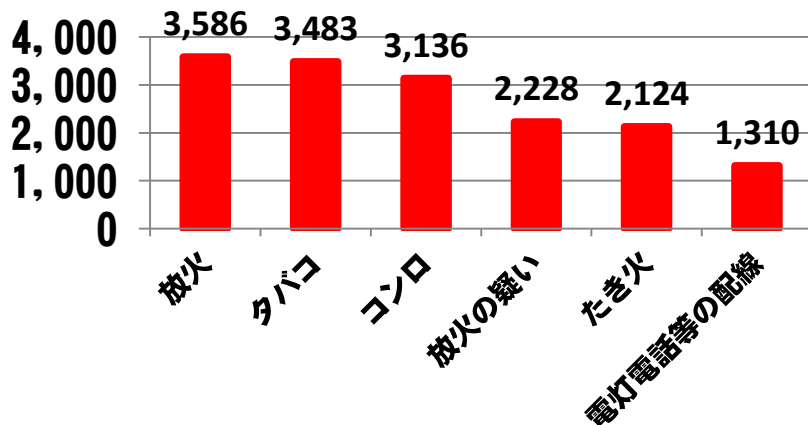

火災多発！警戒強化中！

大船渡消防署から火災予防についてお知らせします。

本年、大船渡地区消防組合管内ではすでに7件の火災が発生しています。（H30. 2.27現在）
下記グラフを参考に、自分の身のまわりに出火原因となり得る危険性が無いか、もう一度確認しましょう。この季節は空気が乾燥し、火災の発生しやすい気象状況となります。隣近所で声を掛け合い、安全安心な街づくりのため、火災予防に努めましょう！

H28年全国の出火原因

全国総出火件数 36,831件中

H28年岩手県の出火原因

岩手県総出火件数 479件中

※全国的に火災の総出火件数・火災による死者数はともに減少しています。

問い合わせ先：大船渡消防署 27-2119番・三陸分署 44-2119番・綾里分遣所 42-2119番