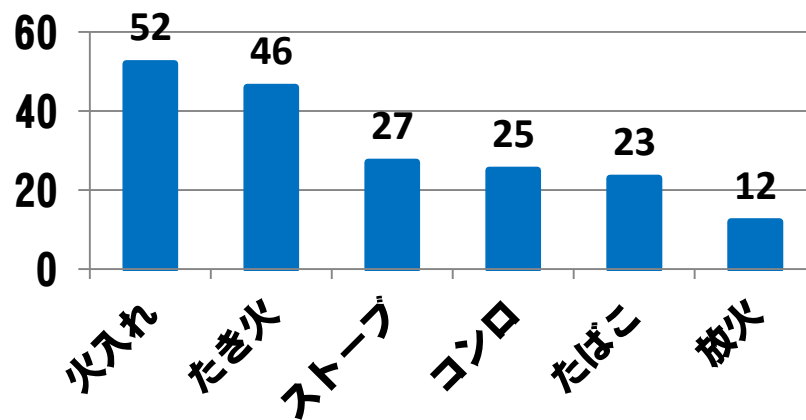

火災多発！警戒強化中！

大船渡消防署から火災予防についてお知らせします。

本年、大船渡地区消防組合管内ではすでに7件の火災が発生しています。（H30. 2.27現在）
下記グラフを参考に、自分の身のまわりに出火原因となり得る危険性が無いか、もう一度確認しましょう。この季節は空気が乾燥し、火災の発生しやすい気象状況となります。隣近所で声を掛け合い、安全安心な街づくりのため、火災予防に努めましょう！

H28年全国の出火原因

全国総出火件数 36,831件中

H28年岩手県の出火原因

岩手県総出火件数 479件中

※全国的に火災の総出火件数・火災による死者数はともに減少しています。

問い合わせ先：大船渡消防署 27-2119番・三陸分署 44-2119番・綾里分遣所 42-2119番